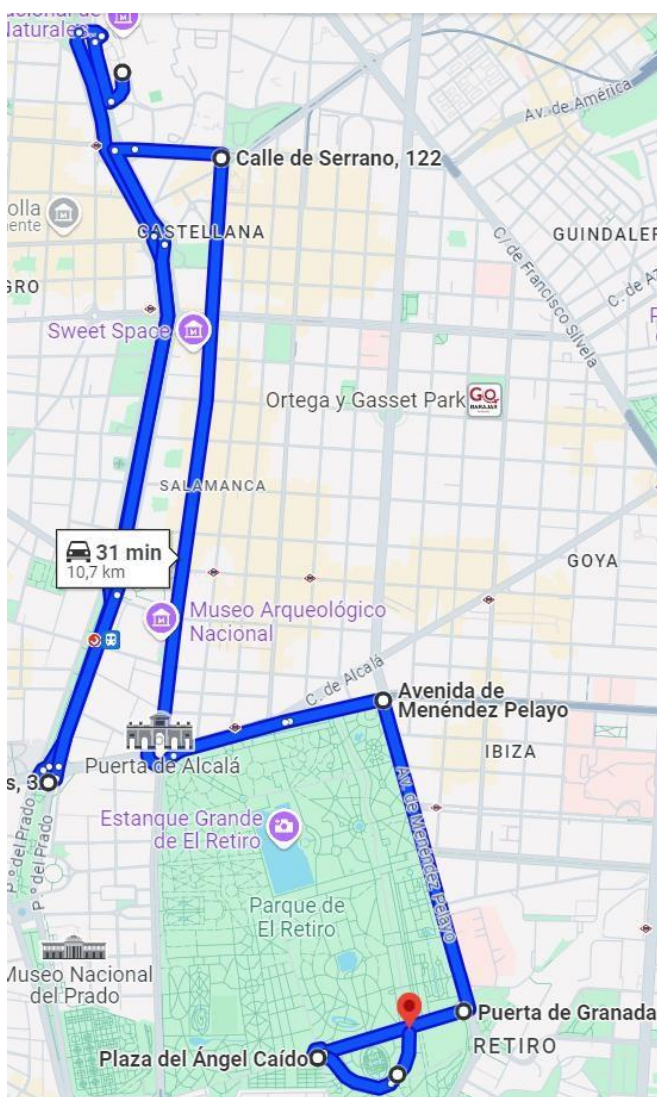

MADRID

Ruta y Horarios

Domingo 10 de noviembre de 2024, horarios:

11:00-11:30: Llegada de los participantes al Parking: **ENTRADA POR CALLE VITRUVIO, PASEO DE LA CASTELLANA CERRADA.**

Escuela Técnica Superior de Ingenieros Industriales, Universidad Politécnica de Madrid, Calle José Gutiérrez Abascal 2, 28006-Madrid.

• **11:30-11:45:** Briefing de bienvenida y entrega de dorsales.

• **12:00:** Salida de participantes siguiendo ruta establecida hasta el parque del retiro. OJO!!! La ruta anexa no es fija, entregándose la definitiva días antes del evento.

• **12:00:** Salida de participantes:

- Paseo de la Castellana dirección norte, hasta plaza San Juan de la Cruz, donde cambiaremos el sentido.
- Paseo de la Castellana dirección sur, hasta Cibeles.
- Plaza de Cibeles, cambio de sentido paseo del Prado dirección norte.
- Paseo del Prado – Castellana hasta María de Molina.
- María de Molina-Serrano.
- Serrano hasta Puerta del Alcalá.
- Puerta de Alcalá – Calle Alcalá.
- Calle Alcalá-Odonell.
- Odonell - Avda. de Menéndez Pelayo. Entrada al Retiro por la Puerta de Granada, situada en Avda. Menéndez Pelayo.
- **12:30:** Llegada y aparcamiento al paseo de Fernan Nuñez con paseo de coches del Retiro.

MADRID

Ruta y Horarios

Exposición de vehículos en Paseo Ferran Nuñez 12:30-13:30

• 13:30: Retorno de participantes:

- Paseo de Fernan Nuñez- Pº del Uruguay (Dentro Retiro), esta salida podrá ser sustituida por la de la calle Odonell dependiendo de autorización de Retiro.
- Pº del Uruguay - Avda. Menendez Pelayo
- Avda. Menendez Pelayo – C/ del Principe Vergara.
- C/ del Principe Vergara – Plaza Marques de Salamanca.
- Plaza Marques de Salamanca – C/ Ortega y Gaset.
- C/ Ortega y Gaset - Paseo de la Castellana
- Paseo de la Castellana (Recomendado por via lateral) – Calle Vitruvio.