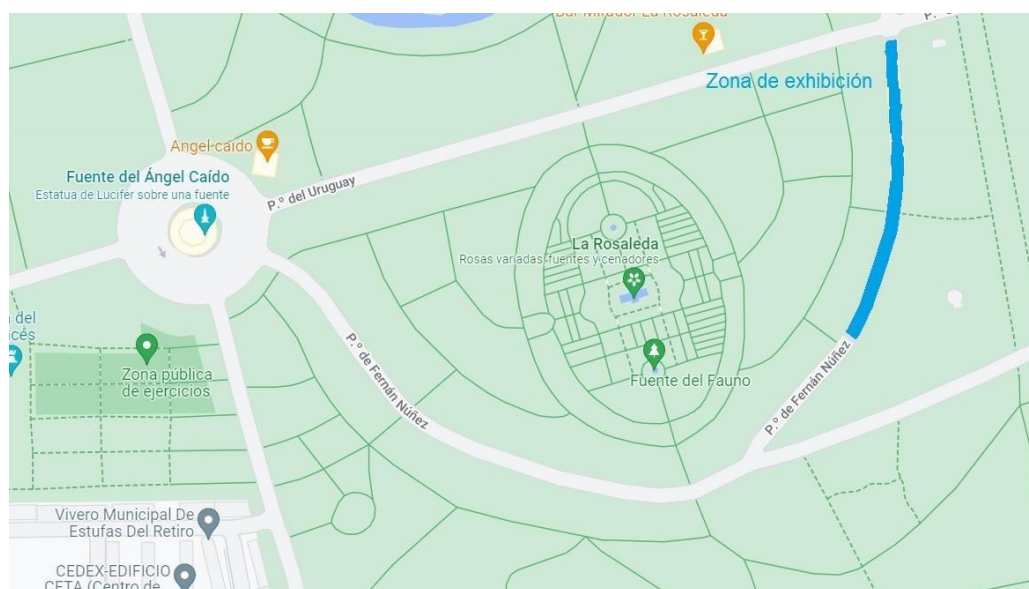

MADRID

Ruta y Horarios

Domingo 10 de noviembre de 2024, horarios:

11:00-11:30: Llegada de los participantes al Parking: **ENTRADA POR CALLE VITRUVIO, PASEO DE LA CASTELLANA CERRADA.**

Escuela Técnica Superior de Ingenieros Industriales, Universidad Politécnica de Madrid, Calle José Gutiérrez Abascal 2, 28006-Madrid.

• **12:00:** Salida de participantes:

- Paseo de la Castellana dirección norte, hasta plaza San Juan de la Cruz, donde cambiaremos el sentido.
- Paseo de la Castellana dirección sur, hasta Cibeles.
- Plaza de Cibeles, cambio de sentido paseo del Prado dirección norte.
- Paseo del Prado – Castellana hasta María de Molina.
- María de Molina-Serrano.
- Serrano hasta Puerta del Alcalá.
- Puerta de Alcalá – Calle Alcalá.
- Calle Alcalá-Odonell.
- Odonell - Avda. de Menéndez Pelayo. Entrada al Retiro por la Puerta de Granada, situada en Avda. Menéndez Pelayo.
- **12:30:** Llegada y aparcamiento al paseo de Fernan Nuñez con paseo de coches del Retiro.

MADRID

Ruta y Horarios

Exposición de vehículos en Paseo Ferran Nuñez 12:30-13:30

• 13:30: Retorno de participantes:

- Paseo de Fernan Nuñez- Pº del Uruguay (Dentro Retiro), esta salida podrá ser sustituida por la de la calle Odonell dependiendo de autorización de Retiro.
- Pº del Uruguay - Avda. Menendez Pelayo
- Avda. Menendez Pelayo – C/ del Principe Vergara.
- C/ del Principe Vergara – Plaza Marques de Salamanca.
- Plaza Marques de Salamanca – C/ Ortega y Gaset.
- C/ Ortega y Gaset - Paseo de la Castellana
- Paseo de la Castellana (Recomendado por via lateral) – Calle Vitruvio.

• 13:50: Llegada al aparcamiento calle José Gutiérrez Abascal.

- Comida 14:15-16:30
- Salida participantes del parking antes de las 18:00