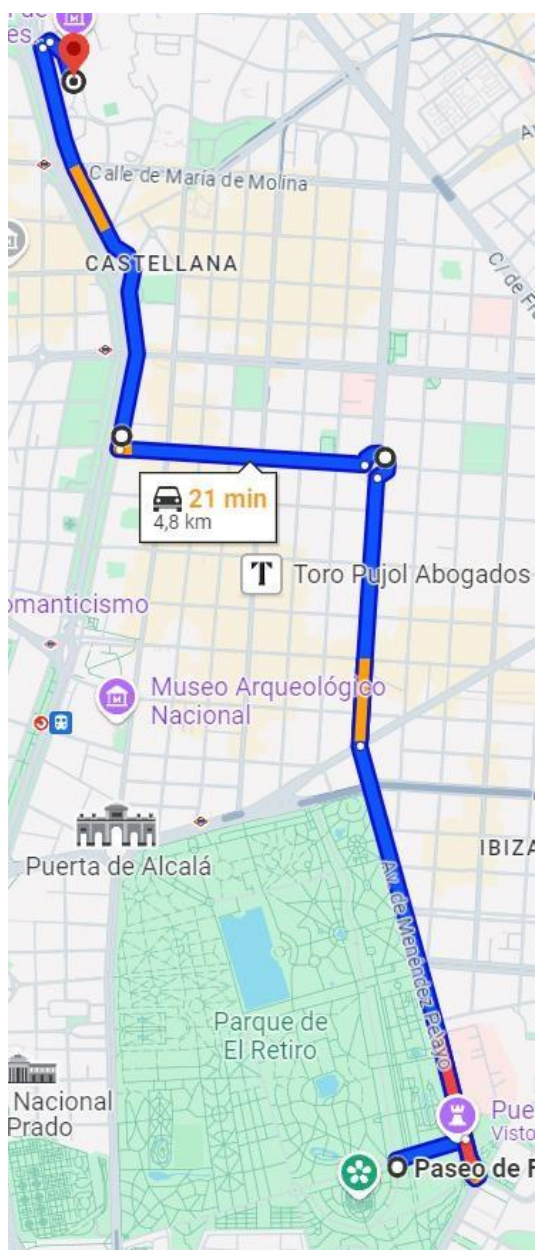

MADRID

Ruta y Horarios

Domingo 10 de noviembre de 2024, horarios:

11:00-11:30: Llegada de los participantes al Parking: **ENTRADA POR CALLE VITRUVIO, PASEO DE LA CASTELLANA CERRADA.**

Escuela Técnica Superior de Ingenieros Industriales, Universidad Politécnica de Madrid, Calle José Gutiérrez Abascal 2, 28006-Madrid.

• **11:30-11:45:** Briefing de bienvenida y entrega de dorsales.

• **12:00:** Salida de participantes siguiendo ruta establecida hasta el parque del retiro. OJO!!! La ruta anexa no es fija, entregándose la definitiva días antes del evento.

• **12:00:** Salida de participantes:

- Paseo de la Castellana dirección norte, hasta plaza San Juan de la Cruz, donde cambiaremos el sentido.
- Paseo de la Castellana dirección sur, hasta Cibeles.
- Plaza de Cibeles, cambio de sentido paseo del Prado dirección norte.
- Paseo del Prado – Castellana hasta María de Molina.
- María de Molina-Serrano.
- Serrano hasta Puerta del Alcalá.
- Puerta de Alcalá – Calle Alcalá.
- Calle Alcalá-Odonell.
- Odonell - Avda. de Menéndez Pelayo. Entrada al Retiro por la Puerta de Granada, situada en Avda. Menéndez Pelayo.
- **12:30:** Llegada y aparcamiento al paseo de Fernan Nuñez con paseo de coches del Retiro.

MADRID

Ruta y Horarios

Exposición de vehículos en Paseo Ferran Nuñez 12:30-13:30

• 13:30: Retorno de participantes:

- Paseo de Fernan Nuñez- Pº del Uruguay (Dentro Retiro), esta salida podrá ser sustituida por la de la calle Odonell dependiendo de autorización de Retiro.
- Pº del Uruguay - Avda. Menendez Pelayo
- Avda. Menendez Pelayo – C/ del Principe Vergara.
- C/ del Principe Vergara – Plaza Marques de Salamanca.
- Plaza Marques de Salamanca – C/ Ortega y Gaset.
- C/ Ortega y Gaset - Paseo de la Castellana
- Paseo de la Castellana (Recomendado por via lateral) – Calle Vitruvio.